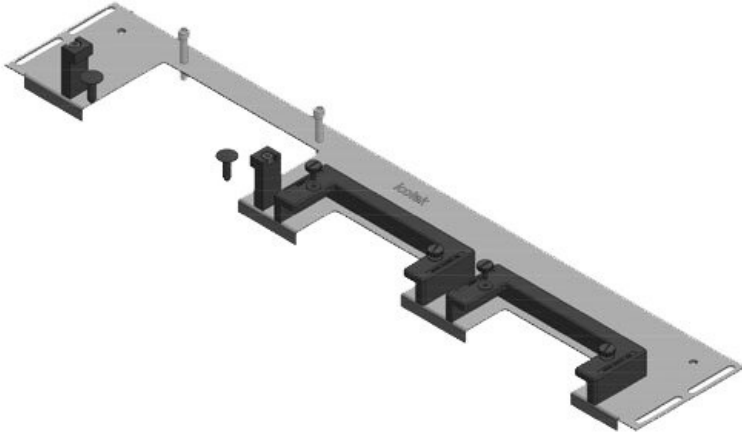

Sipariş No. **44505**
EAN **4251269319808**
Paket içi miktarı **1**
Uzunluk **688 mm**
Genişlik **120 mm**
Yükseklik **57 mm**
Toplam uzunluk taban sacı **688 mm**

Bu Pano **800 mm** genişliği uygun
Görünür ölçü **652 mm**
taban boşluğu için uygun: **2 x KEL-U 24 / KEL-QUICK 24, 1 x KEL-JUMBO 2**

Bu pano uygun **Rittal VX25**