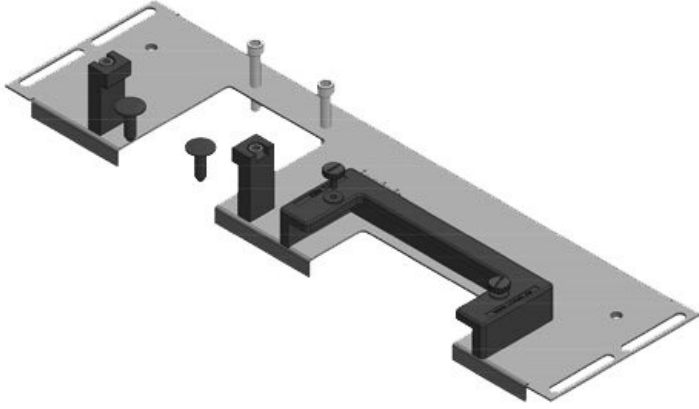

Sipariş No.	44507	Bu Pano	1.000 mm
EAN	4251269319	geniřlięi uygun	
	822	Görünür ölçü	402 mm
Paket içi miktarı	1	taban boşluęu	
Uzunluk	438 mm	Orta direk	evet
Geniřlik	120 mm	İçin uygun:	1 x KEL-U 24
Yükseklik	57 mm		/ KEL-QUICK
Toplam	438 mm		24, 1 x KEL-
uzunluk taban sacı			JUMBO 1
		Bu pano uygun	Rittal VX25