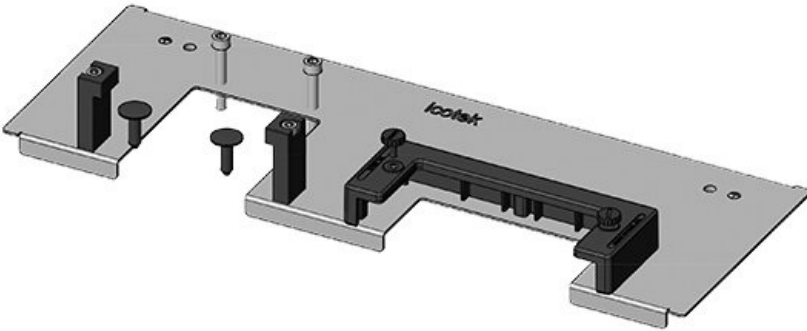

KDR-ESR-TS8-1000-43076

Sipariş No.	43076	Bu Pano	1.000 mm
EAN	4251269309	geniřlięi uygun	
	571	Görünür ölçü	398 mm
Paket içi miktarı	1	taban boşluęu	
Uzunluk	420 mm	Orta direk	evet
Geniřlik	150 mm	İçin uygun:	1 x KEL-U 24 / KEL-QUICK 24, 1 x KEL-JUMBO 1
Yükseklik	57 mm		
Toplam uzunluk taban sacı	420 mm	Bu pano uygun	Rittal TS 8