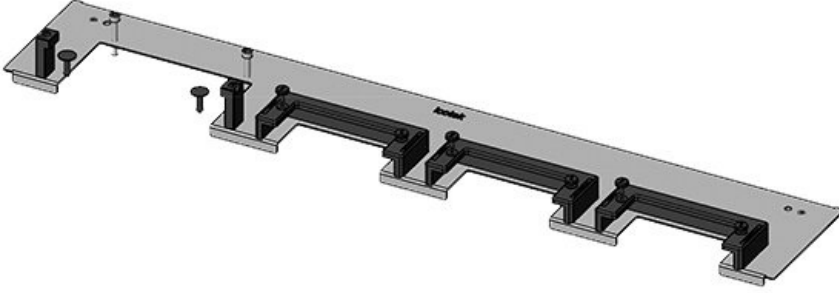

KDR-ESR-TS8-1000-43075

Sipariş No.	43075	Bu Pano	1.000 mm
EAN	4251269309	geniřlięi uygun	
	564	Görünür ölçü	835 mm
Paket içi miktarı	1	taban boşluęu	
Uzunluk	858 mm	Orta direk	hayır
Geniřlik	150 mm	İçin uygun:	3 x KEL-U 24 / KEL-QUICK 24, 1 x KEL-JUMBO 2
Yükseklik	57 mm		
Toplam uzunluk taban sacı	858 mm	Bu pano uygun	Rittal TS 8