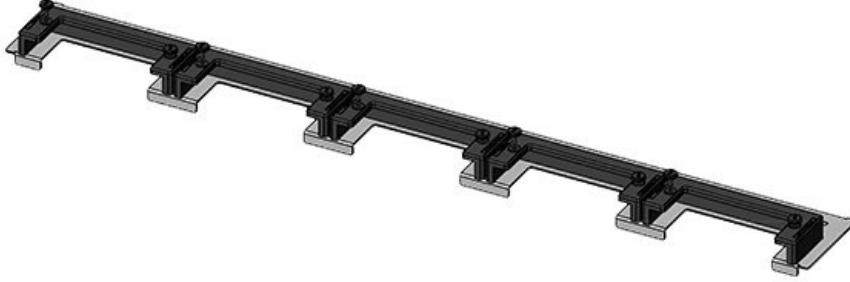

Sipariş No. **43081**
EAN **4251269309**
Paket içi miktarı **1**
Uzunluk **858 mm**
Genişlik **100 mm**
Yükseklik **44 mm**
Toplam uzunluk taban sacı **858 mm**

Bu Pano **1.000 mm** genişliği uygun
Görünür ölçü **835 mm**
taban boşluğu
Orta direk **hayır**
İçin uygun: **5 x KEL-U 24 / KEL-QUICK 24**
Bu pano uygun **Rittal TS 8**