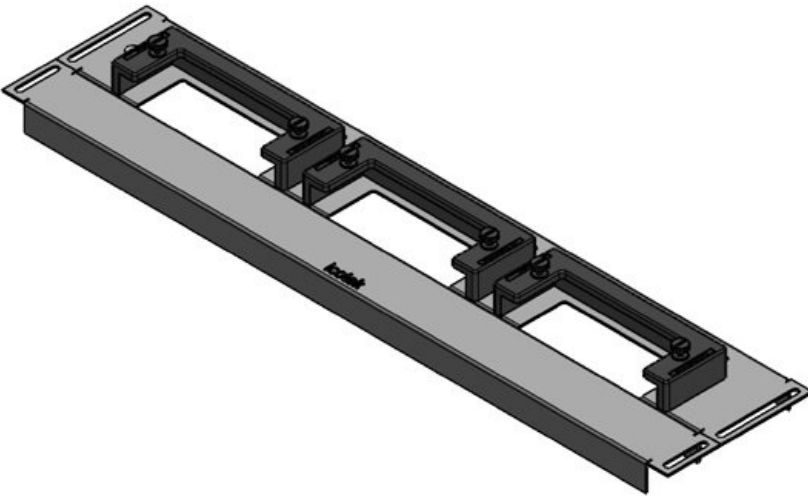

KDR-ESR-HW-800 + kör kapak

Sipariş No.	44521	Bu Pano	800 mm
EAN	4251269324	geniřlięi uygun	
	550	Görünür ölçü	592 mm
Paket içi miktarı	1	taban boşluęu	
Uzunluk	627 mm	İçin uygun:	3 x KEL-U 24 / KEL-QUICK 24
Geniřlik	136 mm		
Yükseklik	59 mm	Bu pano uygun	Häwa H390 / H395
Toplam uzunluk taban sacı	627 mm