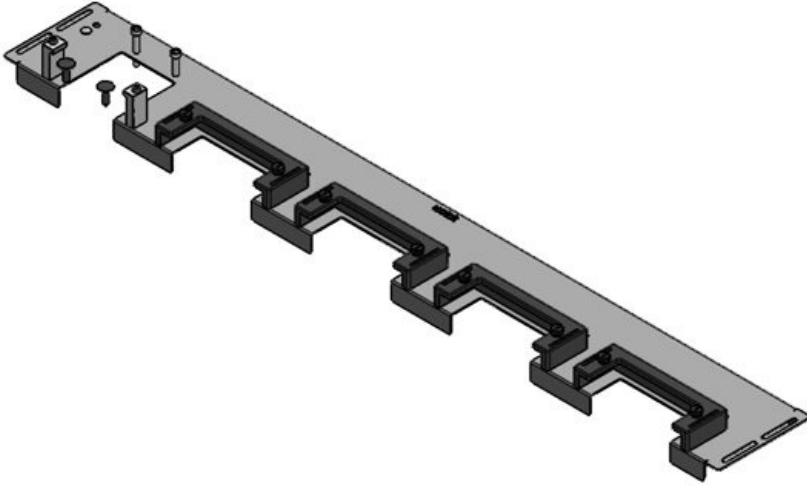

Sipariş No.	44525	Bu Pano	1.200 mm
EAN	4251269324	genişliği uygun	
	598	Görünür ölçü	992 mm
Paket içi miktarı	1	taban boşluğu	
Uzunluk	1.027 mm	İçin uygun:	4 × KEL-U 24
Genişlik	133 mm		/ KEL-QUICK
Yükseklik	70 mm		24, 1 × KEL-
Toplam	1.027 mm		JUMBO 2
uzunluk taban sacı		Bu pano uygun	Häwa H390 / H395