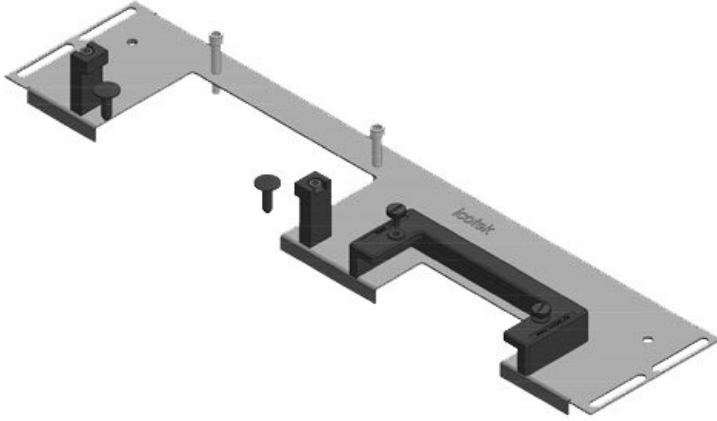

Sipariş No.	44511	Bu Pano	1.200 mm
EAN	4251269319	geniřlięi uygun	
	860	Görünür ölçü	502 mm
Paket içi	1	taban boşluęu	
miktarı		İçin uygun:	1 x KEL-U 24
Uzunluk	538 mm		/ KEL-QUICK
Geniřlik	120 mm		24, 1 x KEL-
Yükseklik	57 mm		JUMBO 2
Toplam	538 mm	Bu pano uygun	Rittal VX25
uzunluk taban			
sacı