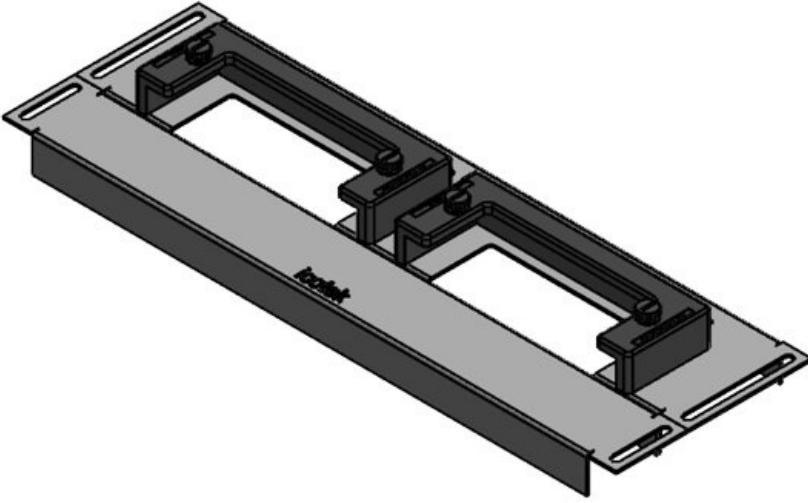

KDR-ESR-HW-600 + kör kapak

Sipariş No.	44520	Bu Pano	600 mm
EAN	4251269324	geniřlięi uygun	
	543	Görünür ölçü	392 mm
Paket içi miktarı	1	taban boşluęu	
Uzunluk	427 mm	İçin uygun:	2 x KEL-U 24 / KEL-QUICK 24
Geniřlik	136 mm		
Yükseklik	56 mm	Bu pano uygun	Häwa H390 / H395
Toplam uzunluk taban sacı	427 mm