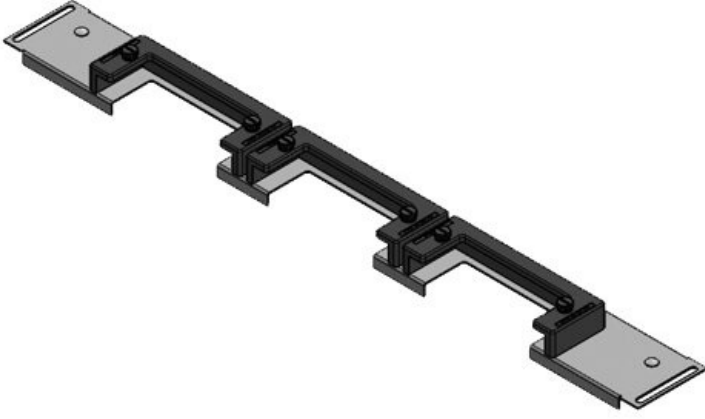

KDRS-ESR-VX25-800-44513

Sipariş No.	44513	Bu Pano	800 mm
EAN	4251269321	geniřlięi uygun	
	115	Görünür ölçü	652 mm
Paket içi miktarı	1	taban boşluęu	
Uzunluk	688 mm	İçin uygun:	3 x KEL-U 24
Geniřlik	75 mm		/ KEL-QUICK
Yükseklik	43 mm		24
Toplam uzunluk taban sacı	688 mm	Bu pano uygun	Rittal VX25