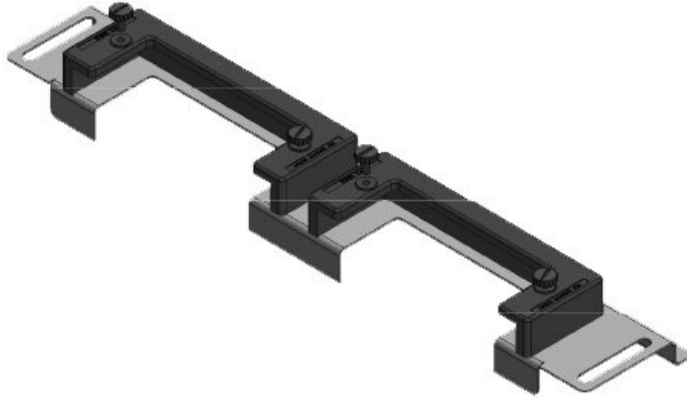

KDR-ESR-HG2-600-43251

Sipariş No.	43251	Bu Pano	600 mm
EAN	4251269317	geniřlięi uygun	
	040	Görünür ölçü	368 mm
Paket içi miktarı	1	taban boşluęu	
Uzunluk	432 mm	İçin uygun:	2 x KEL-U 24 / KEL-QUICK 24
Geniřlik	81 mm		
Yükseklik	52,8 mm	Bu pano uygun	nVent Hoffman PROLINE G2
Toplam uzunluk taban sacı	432 mm