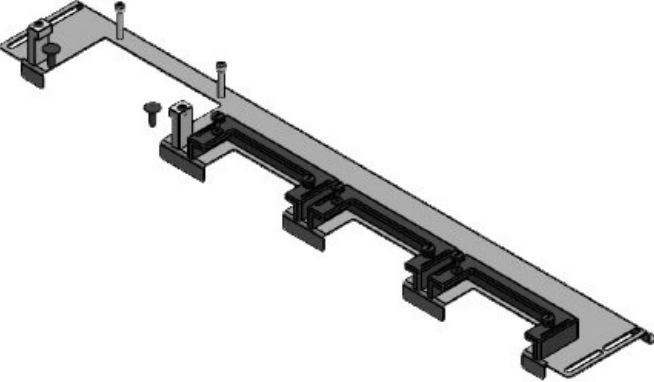

Sipariş No.	43254	Bu Pano	1.000 mm
EAN	4251269317	geniřlięi uygun	
	071	Görünür ölçü	768 mm
Paket içi miktarı	1	taban boşluęu	
Uzunluk	832 mm	İçin uygun:	3 x KEL-U 24
Geniřlik	131,5 mm		/ KEL-QUICK
Yükseklik	41,3 mm		24, 1 x KEL-
Toplam uzunluk taban sacı	832 mm	Bu pano uygun	JUMBO 2
			nVent
			Hoffman
			PROLINE G2