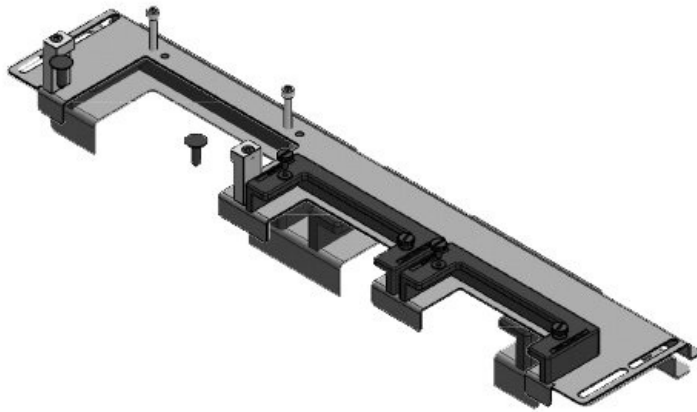

KDR-ESR-HG2-800-43252KDR-ESR-HG2-800-43252

Sipariş No.	43252	Bu Pano	800 mm
EAN	4251269317	geniřlięi uygun	
	057	Görünür ölçü	568 mm
Paket içi miktarı	1	taban boşluęu	
Uzunluk	632 mm	İçin uygun:	2 x KEL-U 24 / KEL-QUICK 24, 1 x KEL-JUMBO 2
Geniřlik	131,5 mm		
Yükseklik	45 mm	Bu pano uygun	nVent Hoffman PROLINE G2
Toplam uzunluk taban sacı	632 mm