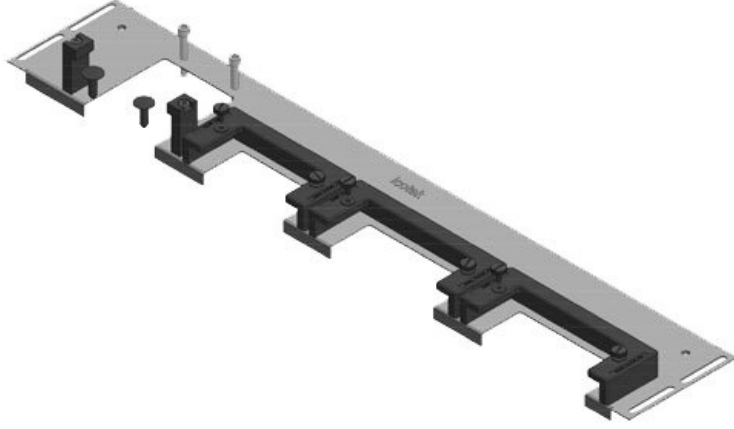

KDR-ESR-VX25-800-44504

Sipariş No. **44504**
EAN **4251269319792**
Paket içi miktarı **1**
Uzunluk **688 mm**
Genişlik **120 mm**
Yükseklik **57 mm**
Toplam uzunluk taban sacı **688 mm**

Bu Pano **800 mm** genişliği uygun
Görünür ölçü **652 mm**
taban boşluğu için uygun: **2 x KEL-U 24 / KEL-QUICK 24, 1 x KEL-U 16 / KEL-QUICK 16, 1 x KEL-JUMBO 1**

Bu pano uygun **Rittal VX25**

KDR-ESR-VX25-800-44505