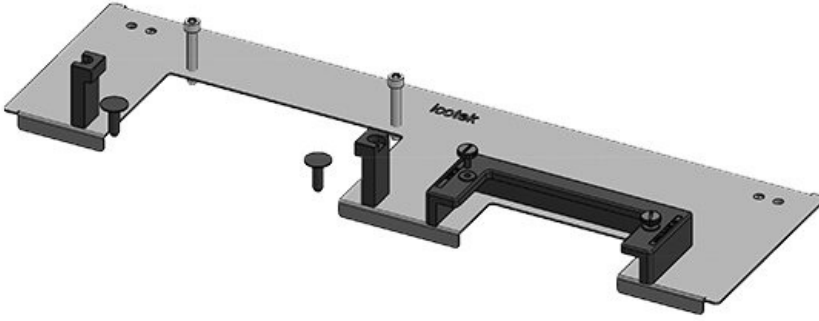

Sipariş No.	43084	Bu Pano	1.200 mm
EAN	4251269309	geniřlięi uygun	
	656	Görünür ölçü	495 mm
Paket içi miktarı	1	taban boşluęu	
Uzunluk	518 mm	İçin uygun:	1 x KEL-U 24
Geniřlik	150 mm		/ KEL-QUICK
Yükseklik	57 mm		24, 1 x KEL-
Toplam	518 mm		JUMBO 2
uzunluk taban sacı		Bu pano uygun	Rittal TS 8