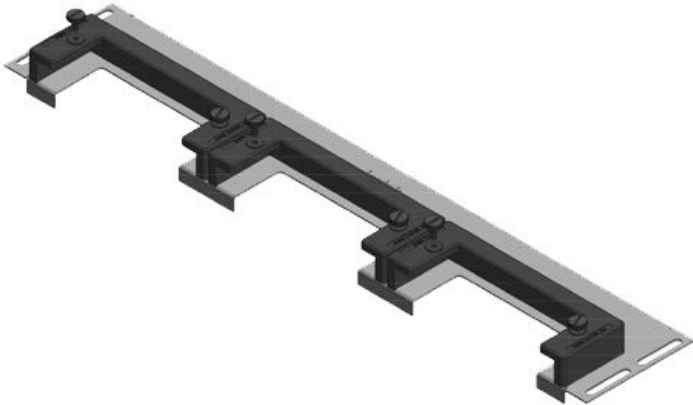

KDR-ESR-VX25-1200-44509

Sipariş No.	44509	Bu Pano	1.200 mm
EAN	4251269319	geniřlięi uygun	
	846	Görünür ölçü	502 mm
Paket içi miktarı	1	taban boşluğu	
Uzunluk	538 mm	İçin uygun:	3 x KEL-U 24
Geniřlik	100 mm		/ KEL-QUICK
Yükseklik	43 mm		24
Toplam uzunluk taban sacı	538 mm	Bu pano uygun	Rittal VX25