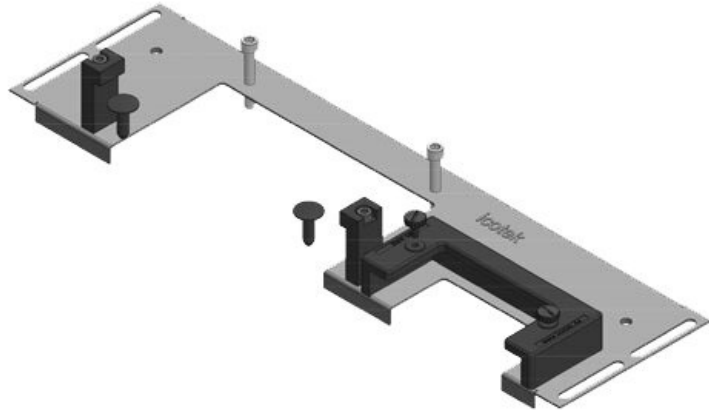

Sipariş No.	44508	Bu Pano	1.000 mm
EAN	4251269319	geniřlięi uygun	
	839	Görünür ölçü	402 mm
Paket içi miktarı	1	taban boşluęu	
Uzunluk	438 mm	Orta direk	evet
Geniřlik	120 mm	İçin uygun:	1 x KEL-U 16
Yükseklik	57 mm		/ KEL-QUICK
Toplam	438 mm		16, 1 x KEL-
uzunluk taban sacı			JUMBO 2
		Bu pano uygun	Rittal VX25