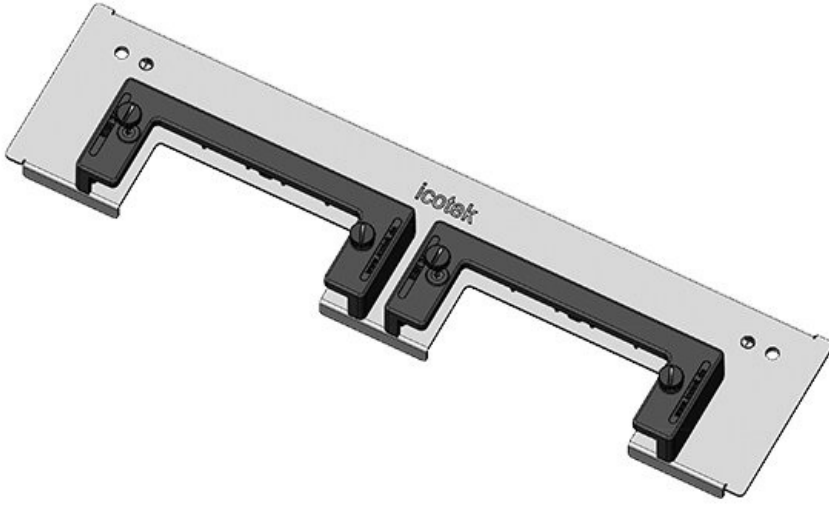

KDR-ESR-TS8-1000-43082

Sipariş No.	43082	Bu Pano	1.000 mm
EAN	4251269309	geniřlięi uygun	
	632	Görünür ölçü	398 mm
Paket içi miktarı	1	taban boşluęu	
Uzunluk	420 mm	Orta direk	evet
Geniřlik	100 mm	İçin uygun:	2 x KEL-U 24 / KEL-QUICK 24
Yükseklik	44 mm		
Toplam uzunluk taban sacı	420 mm	Bu pano uygun	Rittal TS 8